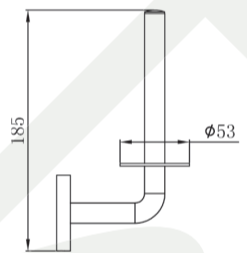

Forgalmazó / Distributor /
Distribuito / Поставщик
STROHM MOFÉM Zrt.
9200 Mosonmagyaróvár, Terv u. 92.
Teljesítménynyilatkozat elérhető:
www.mofem.hu/minosegi-tanusitvanyok
www.mofem.hu

Fiesta