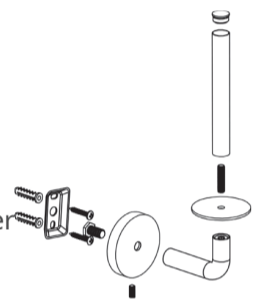

Fiesta

HU

FIESTA WC papír tartó

- Alapanyag: sárgaréz
- Rögzítő készlettel
- Egyszerű fali szerelés

EN

FIESTA toilet paper holder

- Material: brass
- Fixing set included
- Easy installation

RO

Suport hârtie igienică

FIESTA

- Material de bază: cupru
- Cu set de fixare
- Montare simplă perete

RU

ФИЕСТА Держатель туалетной бумаги

- Материал: латунь
- С фиксирующим набором
- Легкость монтажа

Forgalmazó / Distributor /
Distribuitoir / Поставщик
STROHM MOFÉM Zrt.
9200 Mosonmagyaróvár, Terv u. 92.
Teljesítménynyilatkozat elérhető:
www.mofem.hu/minosegi-tanusitvanyok

www.mofem.hu

Fiesta

HU
FIESTA WC papír tartó

- Alapanyag: sárgaréz
- Rögzítő készlettel
- Egyszerű fali szerelés

EN
FIESTA toilet paper holder

- Material: brass
- Fixing set included
- Easy installation

RO
Suport hârtie igienică
FIESTA

- Material de bază: cupru
- Cu set de fixare
- Montare simplă pe pereți

RU
ФИЕСТА Держатель
туалетной бумаги

- Материал: латунь
- С фиксирующим набором
- Легкость монтажа

Forgalmazó / Distributor /
Distribuito / Поставщик
STROHM MOFÉM Zrt.
9200 Mosonmagyaróvár, Terv u. 92.
Teljesítménynyilatkozat elérhető:
www.mofem.hu/minosegi-tanusitvanyok
www.mofem.hu