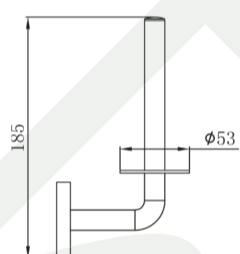

Fiesta

HU

FIESTA WC papír tartó

- Alapanyag: sárgaréz
- Rögzítő készlettel
- Egyszerű fali szerelés

EN

FIESTA toilet paper holder

- Material: brass
- Fixing set included
- Easy installation

RO

Suport hârtie igienică

FIESTA

- Material de bază: cupru
- Cu set de fixare
- Montare simplă perete

RU

ФИЕСТА Держатель туалетной бумаги

- Материал: латунь
- С фиксирующим набором
- Легкость монтажа

Forgalmazó / Distributor /
Distribuitoir / Поставщик
STROHM MOFÉM Zrt.
9200 Mosonmagyaróvár, Terv u. 92.
Teljesítménynyilatkozat elérhető:
www.mofem.hu/minosegi-tanusitvanyok

www.mofem.hu

Fiesta

HU
FIESTA WC papír tartó

- Alapanyag: sárgaréz
- Rögzítő készlettel
- Egyszerű fali szerelés

EN
FIESTA toilet paper holder

- Material: brass
- Fixing set included
- Easy installation

RO
Suport hârtie igienică
FIESTA