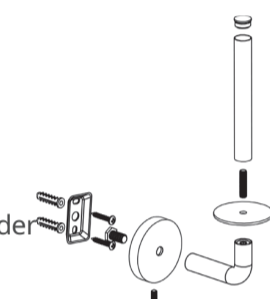

Fiesta

HU

FIESTA WC papír tartó

- Alapanyag: sárgaréz
- Rögzítő készlettel
- Egyszerű fali szerelés

EN

FIESTA toilet paper holder

- Material: brass
- Fixing set included
- Easy installation

RO

Suport hârtie igienică

FIESTA

- Material de bază: cupru
- Cu set de fixare
- Montare simplă perete

RU

ФИЕСТА Держатель туалетной бумаги

- Материал: латунь
- С фиксирующим набором
- Легкость монтажа

Forgalmazó / Distributor /
Distribuitoir / Поставщик
STROHM MOFÉM Zrt.
9200 Mosonmagyaróvár, Terv u. 92.
Teljesítménynyilatkozat elérhető:
www.mofem.hu/minosegi-tanusitvanyok

www.mofem.hu

Fiesta

HU
FIESTA WC papír tartó

- Alapanyag: sárgaréz
- Rögzítő készlettel
- Egyszerű fali szerelés

EN
FIESTA toilet paper holder

- Material: brass
- Fixing set included
- Easy installation

RO
Suport hârtie igienică
FIESTA

- Material de bază: cupru
- Cu set de fixare
- Montare simplă pe pereți

RU
ФИЕСТА Держатель
туалетной бумаги

- Материал: латунь
- С фиксирующим набором
- Легкость монтажа

Forgalmazó / Distributor /
Distribuito / Поставщик
STROHM MOFÉM Zrt.
9200 Mosonmagyaróvár, Terv u. 92.
Teljesítménynyilatkozat elérhető:
www.mofem.hu/minosegi-tanusitvanyok
www.mofem.hu